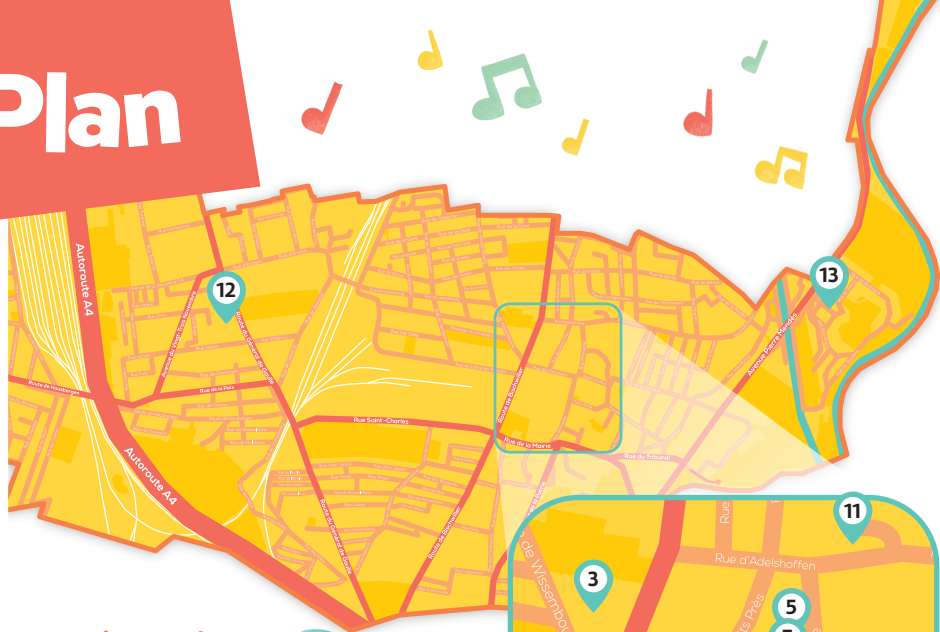

Rock / Blues

Verger du Dinghof

37a rue d'Adelshoffen

18h30 à 19h30

LA SERENATA

Ensembles de mandolines / Folklore

Chansons / Classique

LES CORDOLINES

Ensemble mandolines et guitares

Contemporain

Parvis de l'Église Notre-Dame

119 route du Général de Gaulle

17h30 à 23h

ORCHESTRE CHRYSALIDE

par l'Association Loisirs Arts Culture - ALAC

Le Marais - Place centrale

2 rue du Poitou

16h à 18h

DJ BADABOUM

DJ set

18h30 à 19h30

BLOW SOME

Soul / rock acoustique

20h à 22h

DJ NGUNZA

DJ set

Buvette →
Petite restauration

Plan

- 1 Hôtel de ville**
Place Alfred Muller 
- 2 Cour de l'École Exen**
112 route de Bischwiller
- 3 Parvis de l'Église Sainte Famille**
4 place de l'Église
- 4 École des Arts**
9 rue des Pompiers 