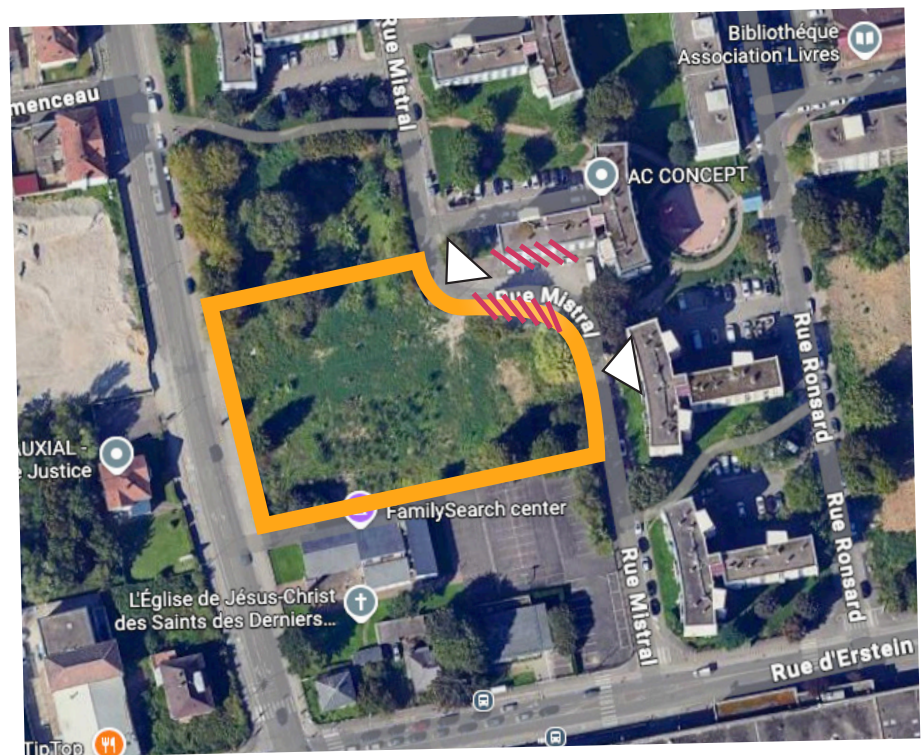

Chantier strictement interdit au public :

Pendant toute la durée du chantier, le terrain qui accueillera la future maison de l'enfance sera sécurisé par une clôture et strictement interdit au public.

Stationnement interdit devant les portails d'accès au chantier.

Circulation des véhicules non modifiée Rue Mistral :

Des engins de chantier seront amenés à circuler rue Mistral. La circulation reste maintenue dans la rue.