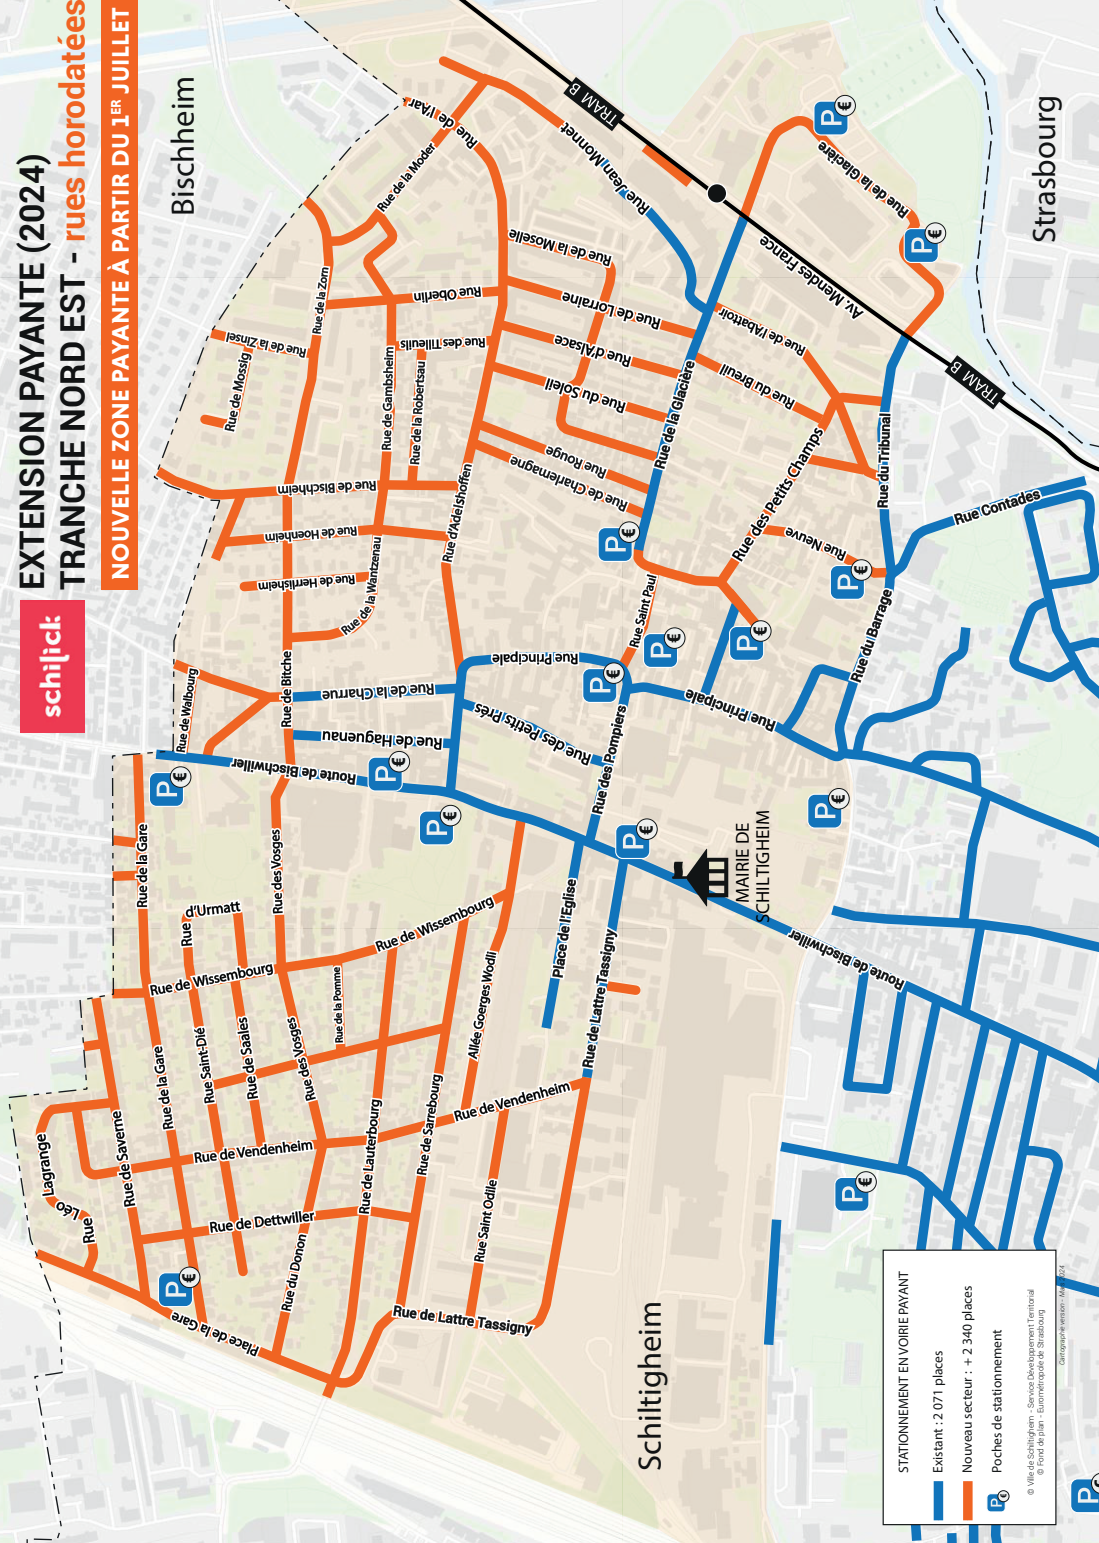

EXTENSION PAYANTE (2024) TRANCHE NORD EST - rues horodatées

schiljick

NOUVELLE ZONE PAYANTE À PARTIR DU 1^{ER} JUILLET

STATIONNEMENT EN VOIRIE PAYANT

- Existant : 2 071 places
- Nouveau secteur : + 2 340 places
- Poches de stationnement