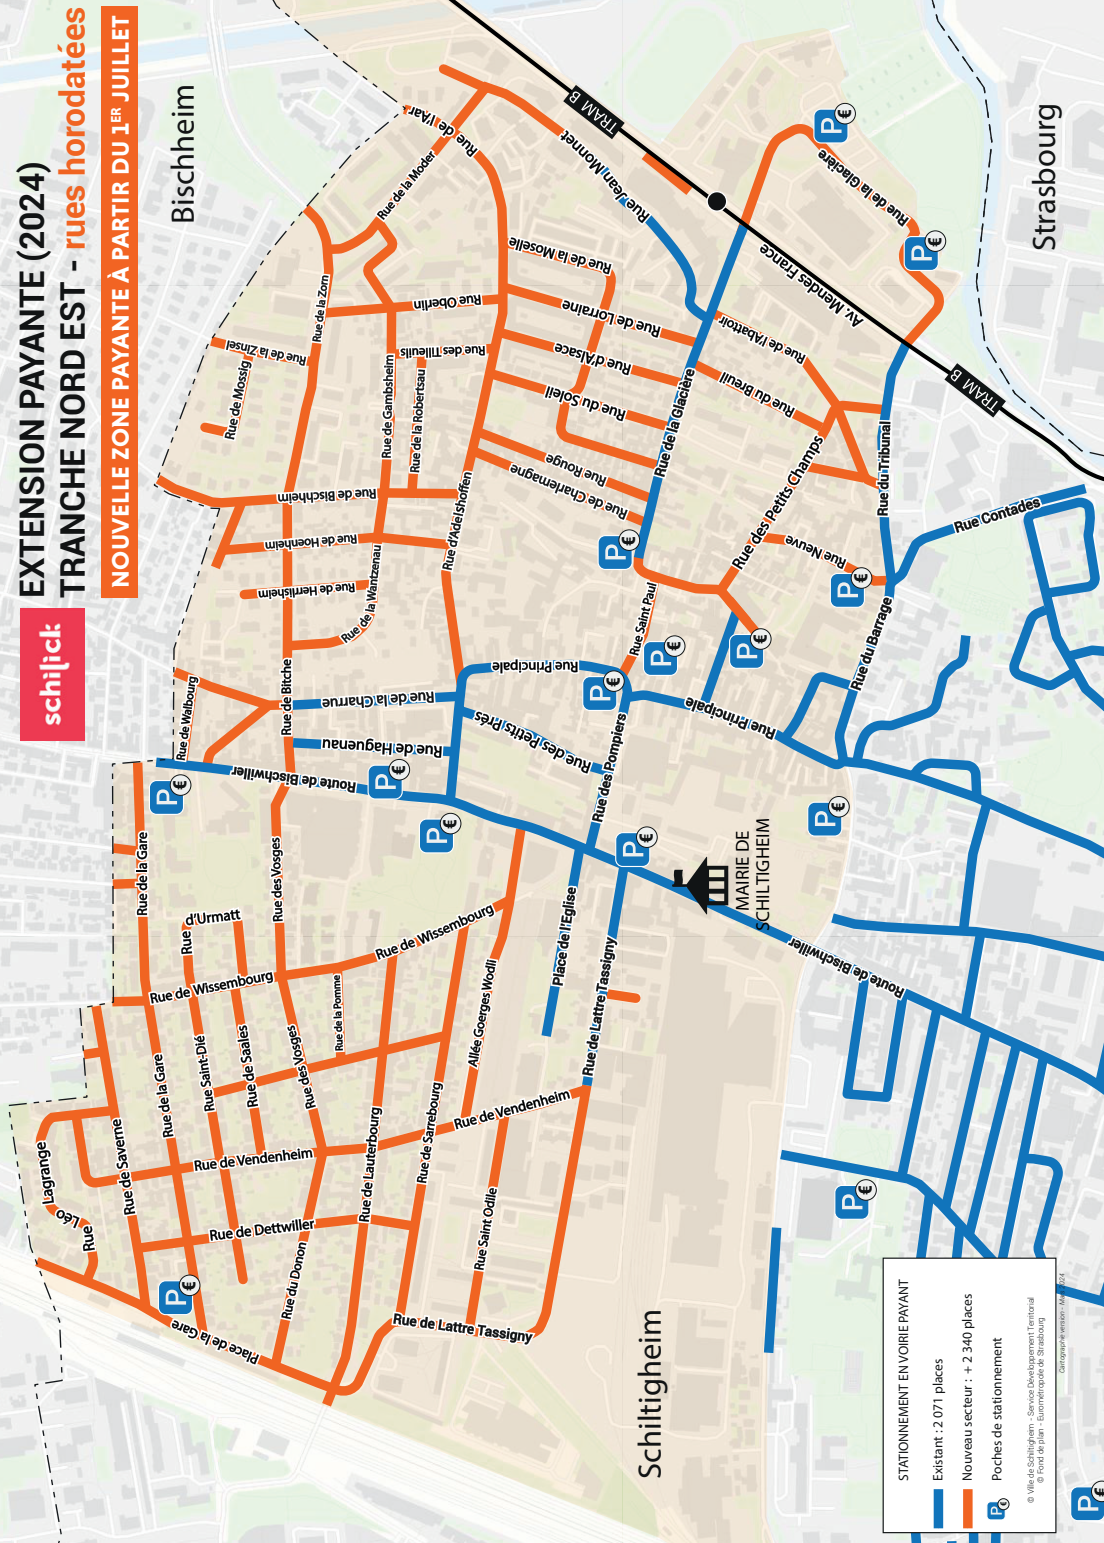

INDIGO
GROUP

Streeteq

Ne pas jeter sur la voie publique.

EXTENSION PAYANTE (2024)

TRANCHE NORD EST - rues horodatées

schiljick

NOUVELLE ZONE PAYANTE À PARTIR DU 1^{ER} JUILLET

STATIONNEMENT EN VOIRIE PAYANT

- Existant : 2 071 places
- Nouveau secteur : + 2 340 places
- Poches de stationnement

© Mairie de Schiltigheim - Services Développement Territorial
© Forus de la Région - Concessionaire de la Région de Strasbourg
Cartographie de la Région - 2024